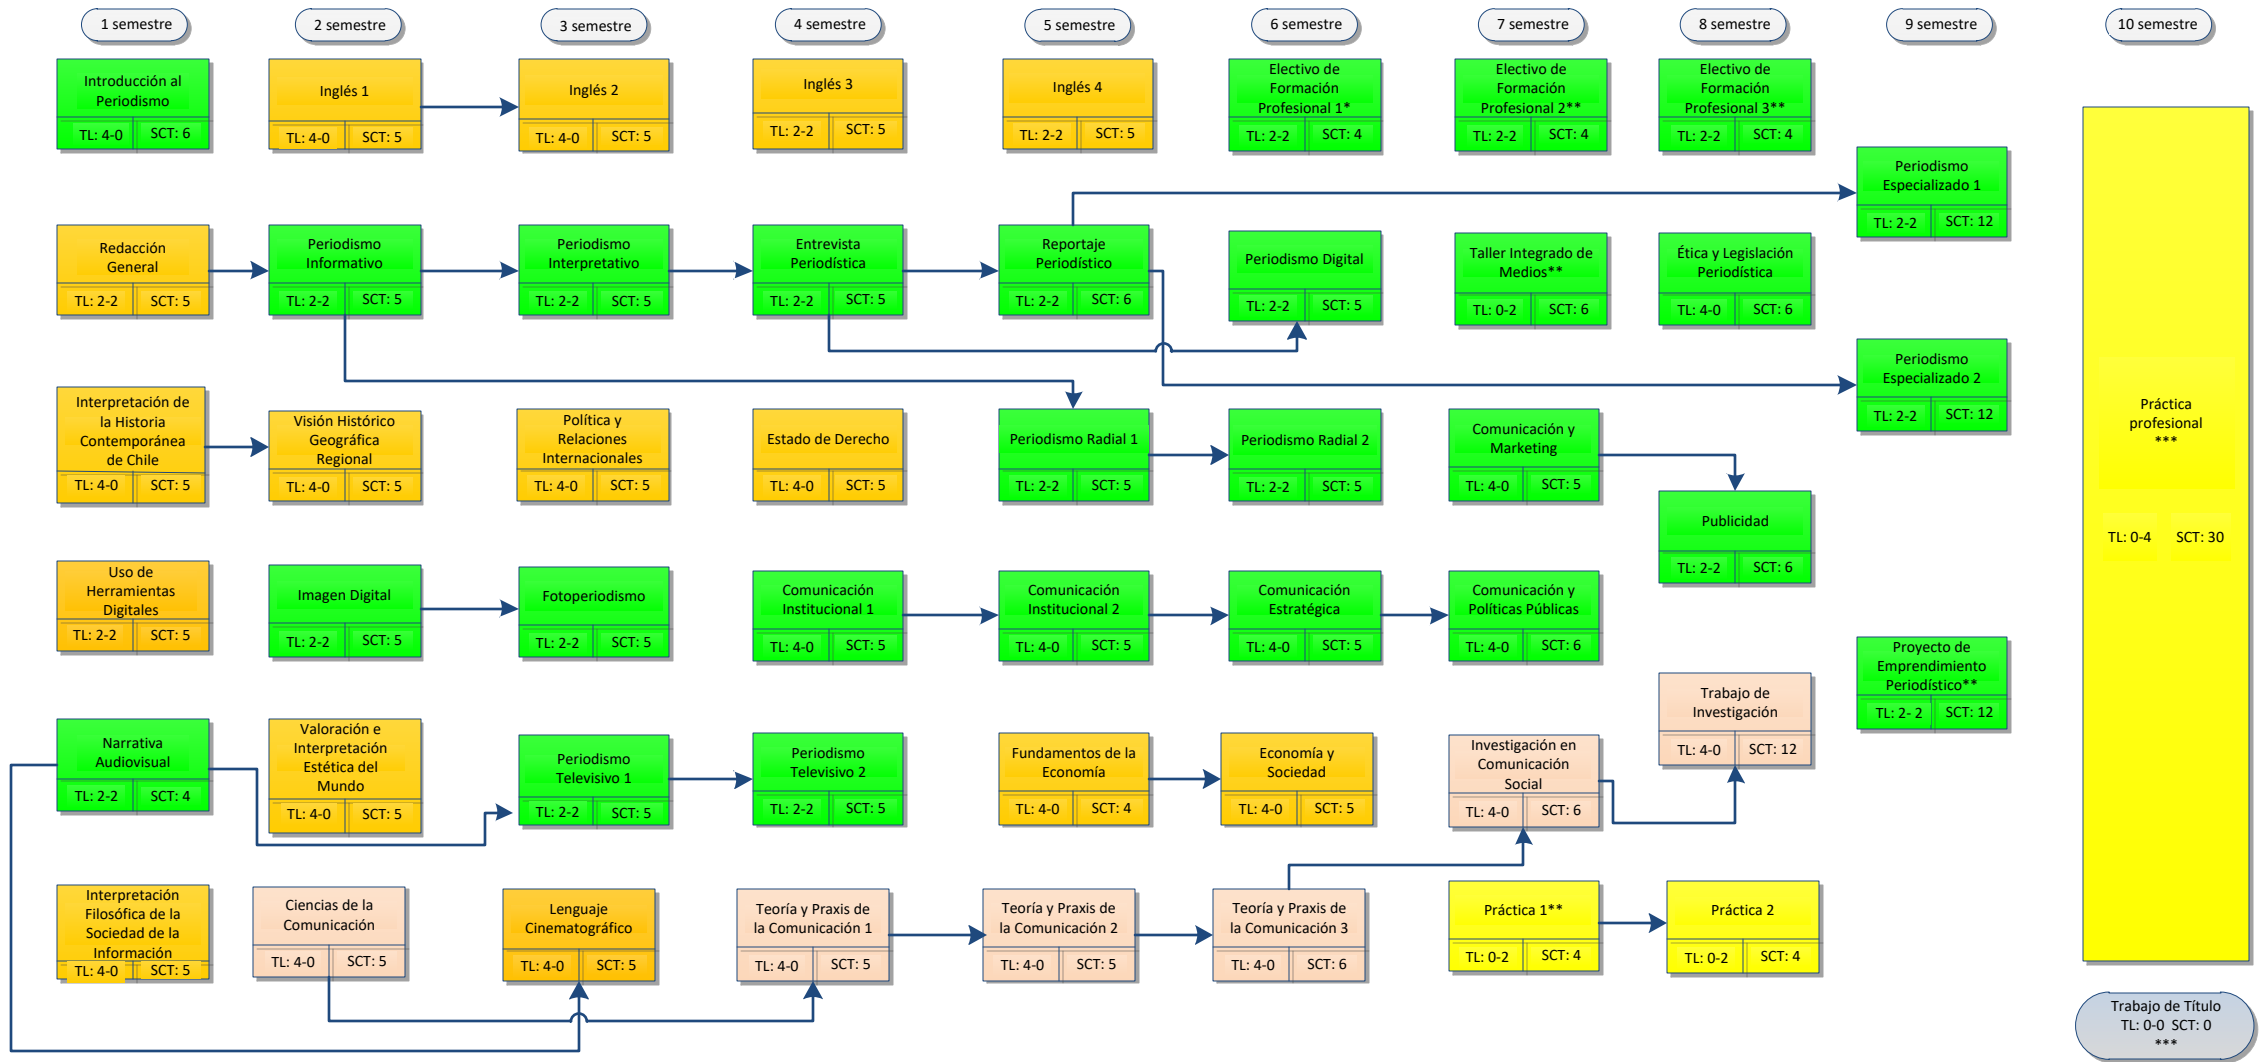

Malla Curricular – Carrera de Periodismo

Aprobado el 8vo Semestre se obtiene la Licenciatura en Comunicación Social

(*) Tener aprobado hasta el 5to nivel
 (**) Tener aprobado hasta el 6to nivel
 (***) Tener aprobado hasta el 9vo nivel